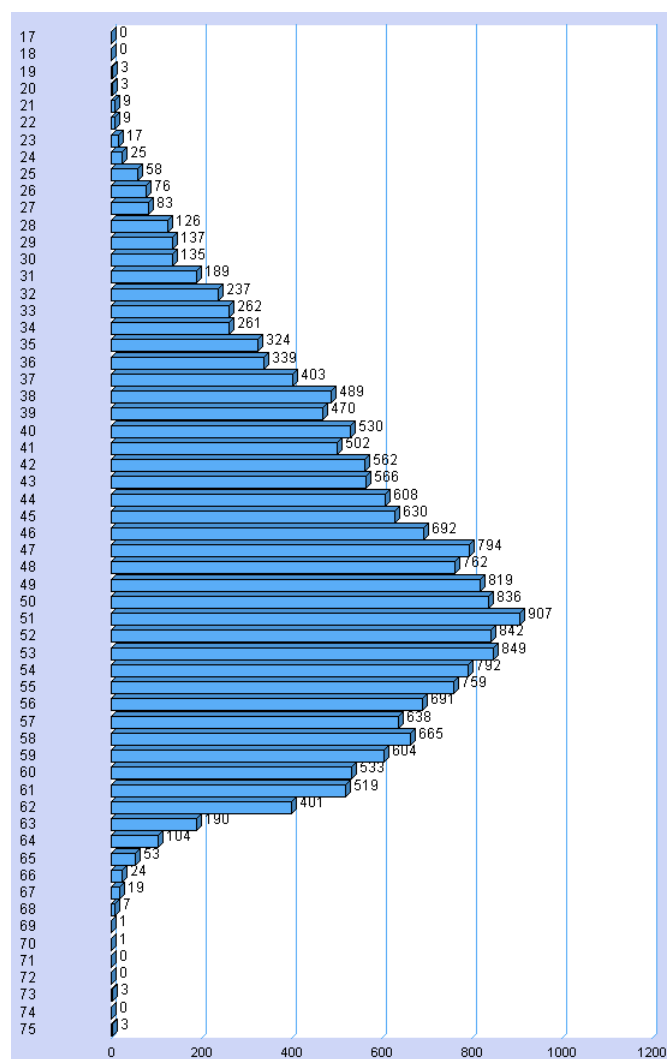

Työsuhteisten ja yrittäjäjäsenten ikä 12/07 ja 12/08

Työsuhteisten ja yrittäjäjäsenten ikä vuonna 2007

Työsuhteisten ja yrittäjäjäsenten ikä vuonna 2008

Työsuhteisten ja yrittäjäjäsenten ikä 12/09 ja 12/10

Työsuhteisten ja yrittäjäjäsenten ikä vuonna 2009

Työsuhteisten ja yrittäjäjäsenten ikä vuonna 2010

Työsuhteisten ja yrittäjäjäsenten ikä 12/11 ja 12/12

Työsuhteisten ja yrittäjäjäsenten ikä vuonna 2011

Työsuhteisten ja yrittäjäjäsenten ikä vuonna 2012

Työsuhteisten ja yrittäjäjäsenten ikä 12/13 ja 12/14

Työsuhteisten ja yrittäjäjäsenten ikä vuonna 2013

Työsuhteisten ja yrittäjäjäsenten ikä vuonna 2014

Työsuhteisten ja yrittäjäjäsenten ikä 12/15 ja 12/16