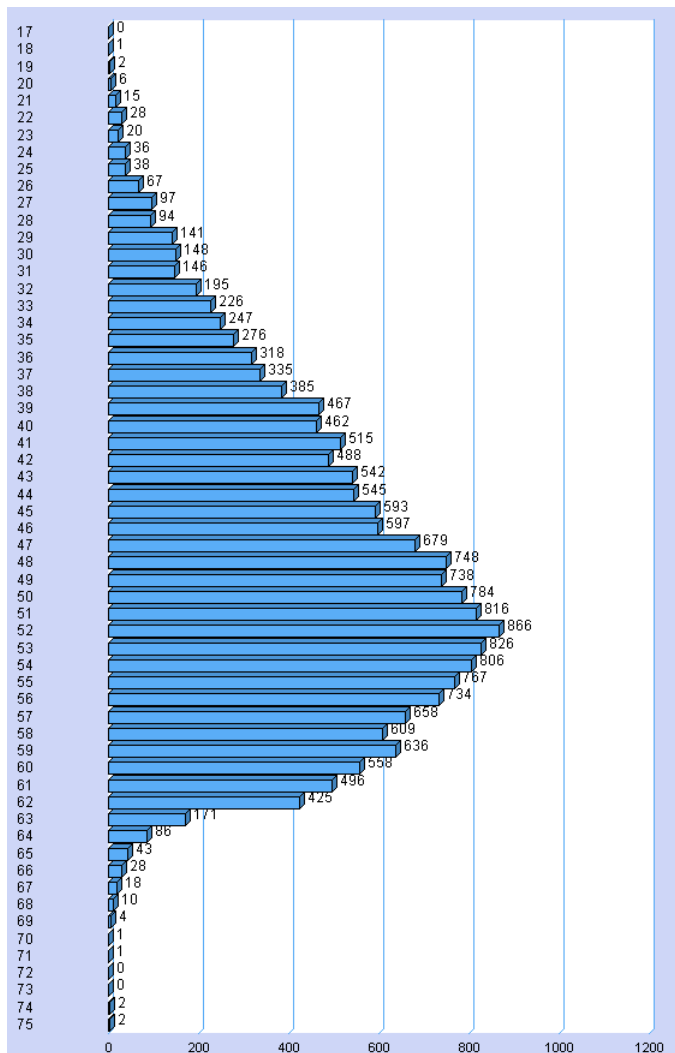

Työsuhteisten ja yrittäjäjäsenten ikä 12/07 ja 12/08

Työsuhteisten ja yrittäjäjäsenten ikä vuonna 2007

Työsuhteisten ja yrittäjäjäsenten ikä vuonna 2008

Työsuhteisten ja yrittäjäjäsenten ikä 12/09 ja 12/10

Työsuhteisten ja yrittäjäjäsenten ikä vuonna 2009

Työsuhteisten ja yrittäjäjäsenten ikä vuonna 2010

Työsuhteisten ja yrittäjäjäsenten ikä 12/11 ja 12/12

Työsuhteisten ja yrittäjäjäsenten ikä vuonna 2011

Työsuhteisten ja yrittäjäjäsenten ikä vuonna 2012

Työsuhteisten ja yrittäjäjäsenten ikä 12/13 ja 12/14

Työsuhteisten ja yrittäjäjäsenten ikä vuonna 2013

Työsuhteisten ja yrittäjäjäsenten ikä vuonna 2014

Työsuhteisten ja yrittäjäjäsenten ikä 12/15 ja 12/16

Työsuhteisten ja yrittäjäjäsenten ikä vuonna 2015

Työsuhteisten ja yrittäjäjäsenten ikä vuonna 2016

Työsuhteisten ja yrittäjäjäsenten ikä 12/17

Työsuhteisten ja yrittäjäjäsenten ikä vuonna 2017