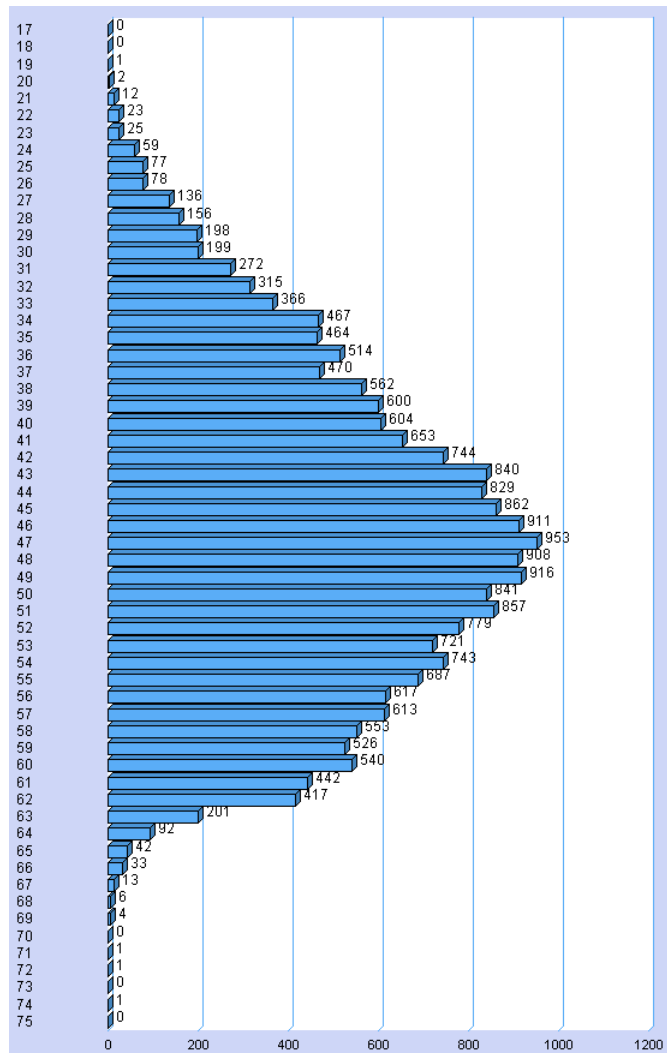

Työsuhteisten ja yrittäjäjäsenten ikä 12/07 ja 12/08

Työsuhteisten ja yrittäjäjäsenten ikä vuonna 2007

Työsuhteisten ja yrittäjäjäsenten ikä vuonna 2008

Työsuhteisten ja yrittäjäjäsenten ikä 12/09 ja 12/10

Työsuhteisten ja yrittäjäjäsenten ikä vuonna 2009

Työsuhteisten ja yrittäjäjäsenten ikä vuonna 2010

Työsuhteisten ja yrittäjäjäsenten ikä 12/11 ja 12/12

Työsuhteisten ja yrittäjäjäsenten ikä vuonna 2011

Työsuhteisten ja yrittäjäjäsenten ikä vuonna 2012

Työsuhteisten ja yrittäjäjäsenten ikä 12/13 ja 12/14

Työsuhteisten ja yrittäjäjäsenten ikä vuonna 2013

Työsuhteisten ja yrittäjäjäsenten ikä vuonna 2014

Työsuhteisten ja yrittäjäjäsenten ikä 12/15 ja 12/16