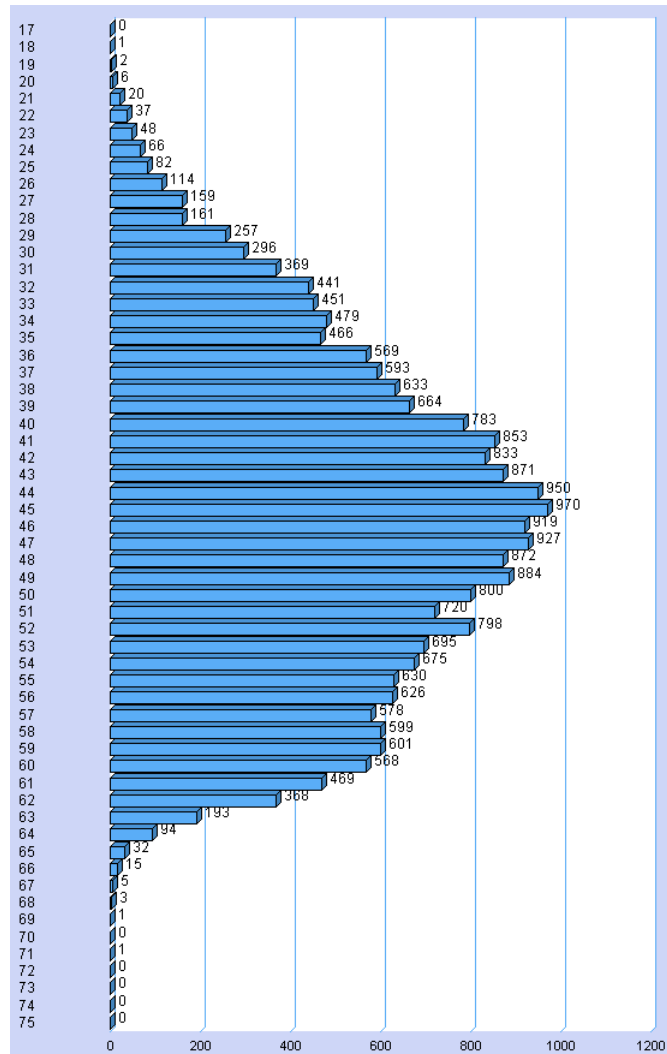

Työsuhteisten ja yrittäjäjäsenten ikä 12/07 ja 12/08

Työsuhteisten ja yrittäjäjäsenten ikä vuonna 2007

Työsuhteisten ja yrittäjäjäsenten ikä vuonna 2008

Työsuhteisten ja yrittäjäjäsenten ikä 12/09 ja 12/10

Työsuhteisten ja yrittäjäjäsenten ikä vuonna 2009

Työsuhteisten ja yrittäjäjäsenten ikä vuonna 2010

Työsuhteisten ja yrittäjäjäsenten ikä 12/11 ja 12/12

Työsuhteisten ja yrittäjäjäsenten ikä vuonna 2011

Työsuhteisten ja yrittäjäjäsenten ikä vuonna 2012

Työsuhteisten ja yrittäjäjäsenten ikä 12/13 ja 12/14

Työsuhteisten ja yrittäjäjäsenten ikä vuonna 2013

Työsuhteisten ja yrittäjäjäsenten ikä vuonna 2014

Työsuhteisten ja yrittäjäjäsenten ikä 12/15 ja 12/16