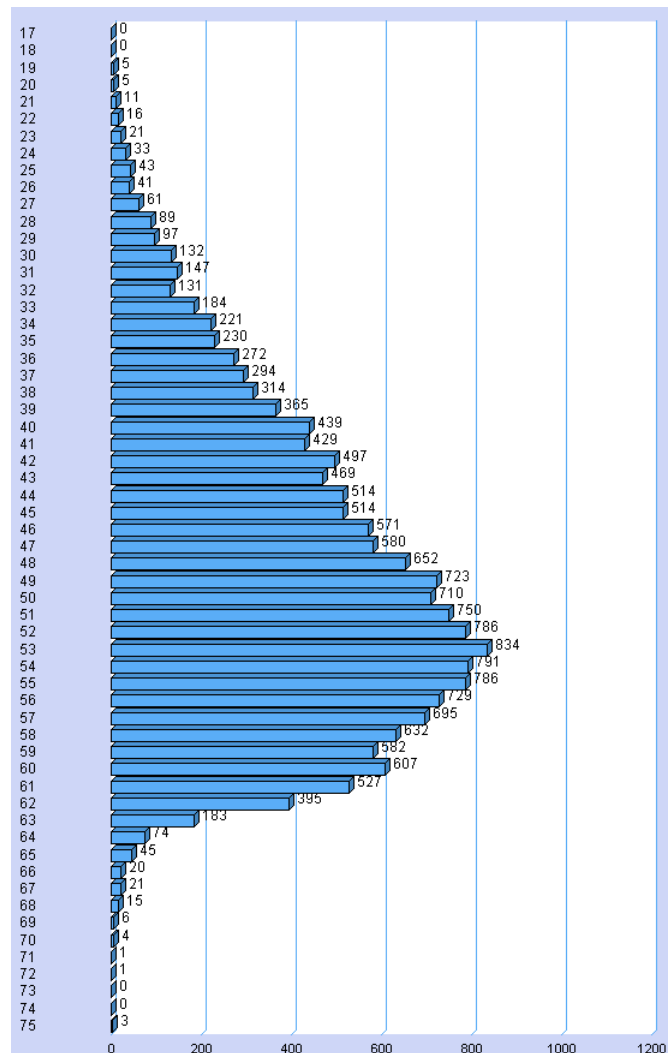

Työsuhteisten ja yrittäjäjäsenten ikä 12/07 ja 12/08

Työsuhteisten ja yrittäjäjäsenten ikä vuonna 2007

Työsuhteisten ja yrittäjäjäsenten ikä vuonna 2008

Työsuhteisten ja yrittäjäjäsenten ikä 12/09 ja 12/10

Työsuhteisten ja yrittäjäjäsenten ikä vuonna 2009

Työsuhteisten ja yrittäjäjäsenten ikä vuonna 2010

Työsuhteisten ja yrittäjäjäsenten ikä 12/11 ja 12/12

Työsuhteisten ja yrittäjäjäsenten ikä vuonna 2011

Työsuhteisten ja yrittäjäjäsenten ikä vuonna 2012

Työsuhteisten ja yrittäjäjäsenten ikä 12/13 ja 12/14

Työsuhteisten ja yrittäjäjäsenten ikä vuonna 2013

Työsuhteisten ja yrittäjäjäsenten ikä vuonna 2014

Työsuhteisten ja yrittäjäjäsenten ikä 12/15 ja 12/16

Työsuhteisten ja yrittäjäjäsenten ikä vuonna 2015

Työsuhteisten ja yrittäjäjäsenten ikä vuonna 2016

Työsuhteisten ja yrittäjäjäsenten ikä 12/17

Työsuhteisten ja yrittäjäjäsenten ikä vuonna 2017