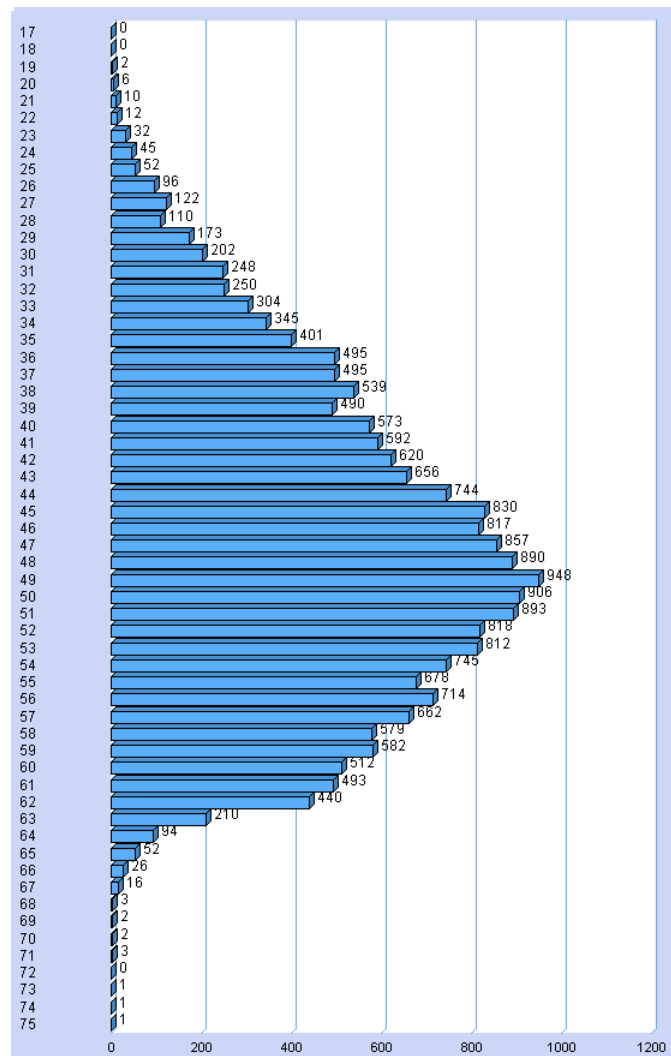

Työsuhteisten ja yrittäjäjäsenten ikä 12/07 ja 12/08

Työsuhteisten ja yrittäjäjäsenten ikä vuonna 2007

Työsuhteisten ja yrittäjäjäsenten ikä vuonna 2008

Työsuhteisten ja yrittäjäjäsenten ikä 12/09 ja 12/10

Työsuhteisten ja yrittäjäjäsenten ikä vuonna 2009

Työsuhteisten ja yrittäjäjäsenten ikä vuonna 2010

Työsuhteisten ja yrittäjäjäsenten ikä 12/11 ja 12/12

Työsuhteisten ja yrittäjäjäsenten ikä vuonna 2011

Työsuhteisten ja yrittäjäjäsenten ikä vuonna 2012

Työsuhteisten ja yrittäjäjäsenten ikä 12/13 ja 12/14

Työsuhteisten ja yrittäjäjäsenten ikä vuonna 2013

Työsuhteisten ja yrittäjäjäsenten ikä vuonna 2014

Työsuhteisten ja yrittäjäjäsenten ikä 12/15 ja 12/16