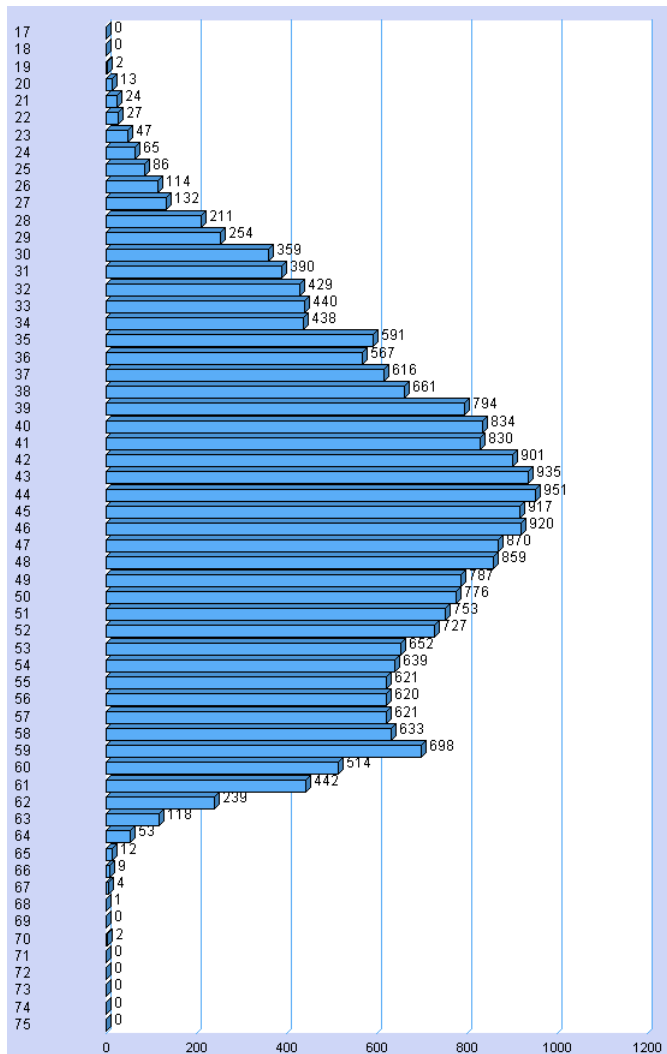

Työsuhteisten ja yrittäjäjäsenten ikä 12/07 ja 12/08

Työsuhteisten ja yrittäjäjäsenten ikä vuonna 2007

Työsuhteisten ja yrittäjäjäsenten ikä vuonna 2008

Työsuhteisten ja yrittäjäjäsenten ikä 12/09 ja 12/10

Työsuhteisten ja yrittäjäjäsenten ikä vuonna 2009

Työsuhteisten ja yrittäjäjäsenten ikä vuonna 2010

Työsuhteisten ja yrittäjäjäsenten ikä 12/11 ja 12/12

Työsuhteisten ja yrittäjäjäsenten ikä vuonna 2011

Työsuhteisten ja yrittäjäjäsenten ikä vuonna 2012

Työsuhteisten ja yrittäjäjäsenten ikä 12/13 ja 12/14

Työsuhteisten ja yrittäjäjäsenten ikä vuonna 2013

Työsuhteisten ja yrittäjäjäsenten ikä vuonna 2014

Työsuhteisten ja yrittäjäjäsenten ikä 12/15 ja 12/16