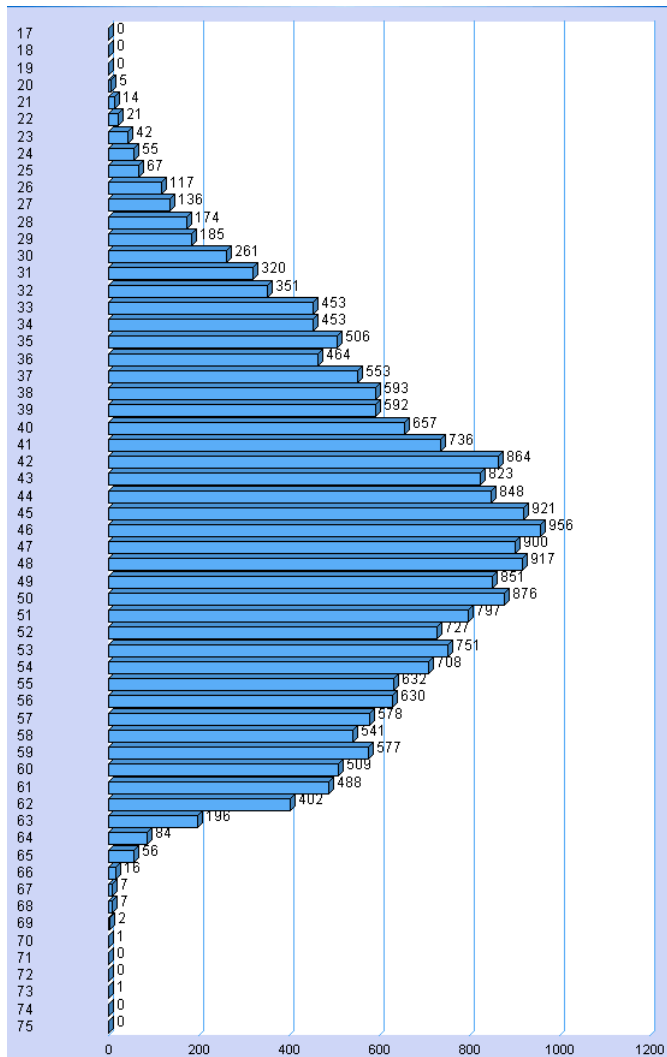

Työsuhteisten ja yrittäjäjäsenten ikä 12/07 ja 12/08

Työsuhteisten ja yrittäjäjäsenten ikä vuonna 2007

Työsuhteisten ja yrittäjäjäsenten ikä vuonna 2008

Työsuhteisten ja yrittäjäjäsenten ikä 12/09 ja 12/10

Työsuhteisten ja yrittäjäjäsenten ikä vuonna 2009

Työsuhteisten ja yrittäjäjäsenten ikä vuonna 2010

Työsuhteisten ja yrittäjäjäsenten ikä 12/11 ja 12/12

Työsuhteisten ja yrittäjäjäsenten ikä vuonna 2011

Työsuhteisten ja yrittäjäjäsenten ikä vuonna 2012

Työsuhteisten ja yrittäjäjäsenten ikä 12/13 ja 12/14

Työsuhteisten ja yrittäjäjäsenten ikä vuonna 2013

Työsuhteisten ja yrittäjäjäsenten ikä vuonna 2014

Työsuhteisten ja yrittäjäjäsenten ikä 12/15 ja 12/16