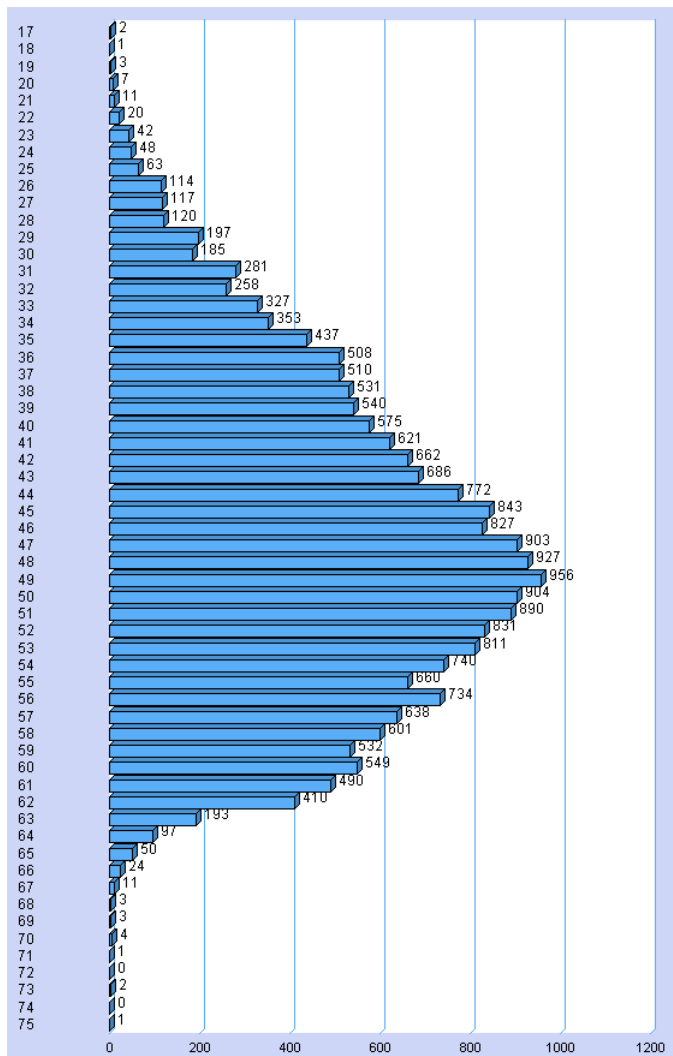

Työsuhteisten ja yrittäjäjäsenten ikä 12/07 ja 12/08

Työsuhteisten ja yrittäjäjäsenten ikä vuonna 2007

Työsuhteisten ja yrittäjäjäsenten ikä vuonna 2008

Työsuhteisten ja yrittäjäjäsenten ikä 12/09 ja 12/10

Työsuhteisten ja yrittäjäjäsenten ikä vuonna 2009

Työsuhteisten ja yrittäjäjäsenten ikä vuonna 2010

Työsuhteisten ja yrittäjäjäsenten ikä 12/11 ja 12/12

Työsuhteisten ja yrittäjäjäsenten ikä vuonna 2011

Työsuhteisten ja yrittäjäjäsenten ikä vuonna 2012

Työsuhteisten ja yrittäjäjäsenten ikä 12/13 ja 12/14

Työsuhteisten ja yrittäjäjäsenten ikä vuonna 2013

Työsuhteisten ja yrittäjäjäsenten ikä vuonna 2014

Työsuhteisten ja yrittäjäjäsenten ikä 12/15 ja 12/16