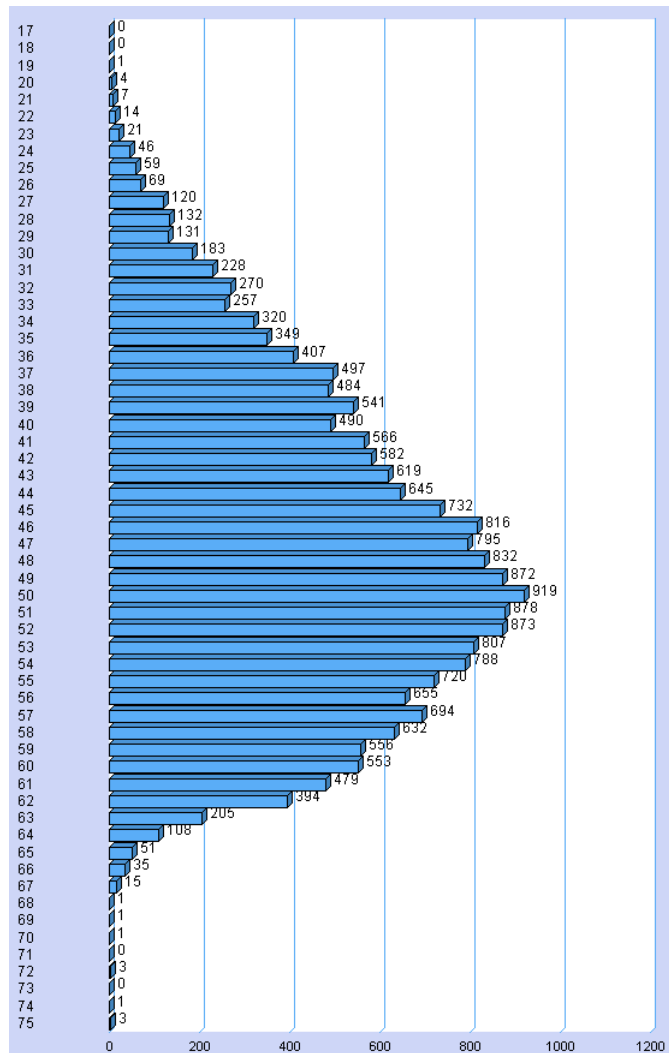

Työsuhteisten ja yrittäjäjäsenten ikä 12/07 ja 12/08

Työsuhteisten ja yrittäjäjäsenten ikä vuonna 2007

Työsuhteisten ja yrittäjäjäsenten ikä vuonna 2008

Työsuhteisten ja yrittäjäjäsenten ikä 12/09 ja 12/10

Työsuhteisten ja yrittäjäjäsenten ikä vuonna 2009

Työsuhteisten ja yrittäjäjäsenten ikä vuonna 2010

Työsuhteisten ja yrittäjäjäsenten ikä 12/11 ja 12/12

Työsuhteisten ja yrittäjäjäsenten ikä vuonna 2011

Työsuhteisten ja yrittäjäjäsenten ikä vuonna 2012

Työsuhteisten ja yrittäjäjäsenten ikä 12/13 ja 12/14

Työsuhteisten ja yrittäjäjäsenten ikä vuonna 2013

Työsuhteisten ja yrittäjäjäsenten ikä vuonna 2014

Työsuhteisten ja yrittäjäjäsenten ikä 12/15 ja 12/16